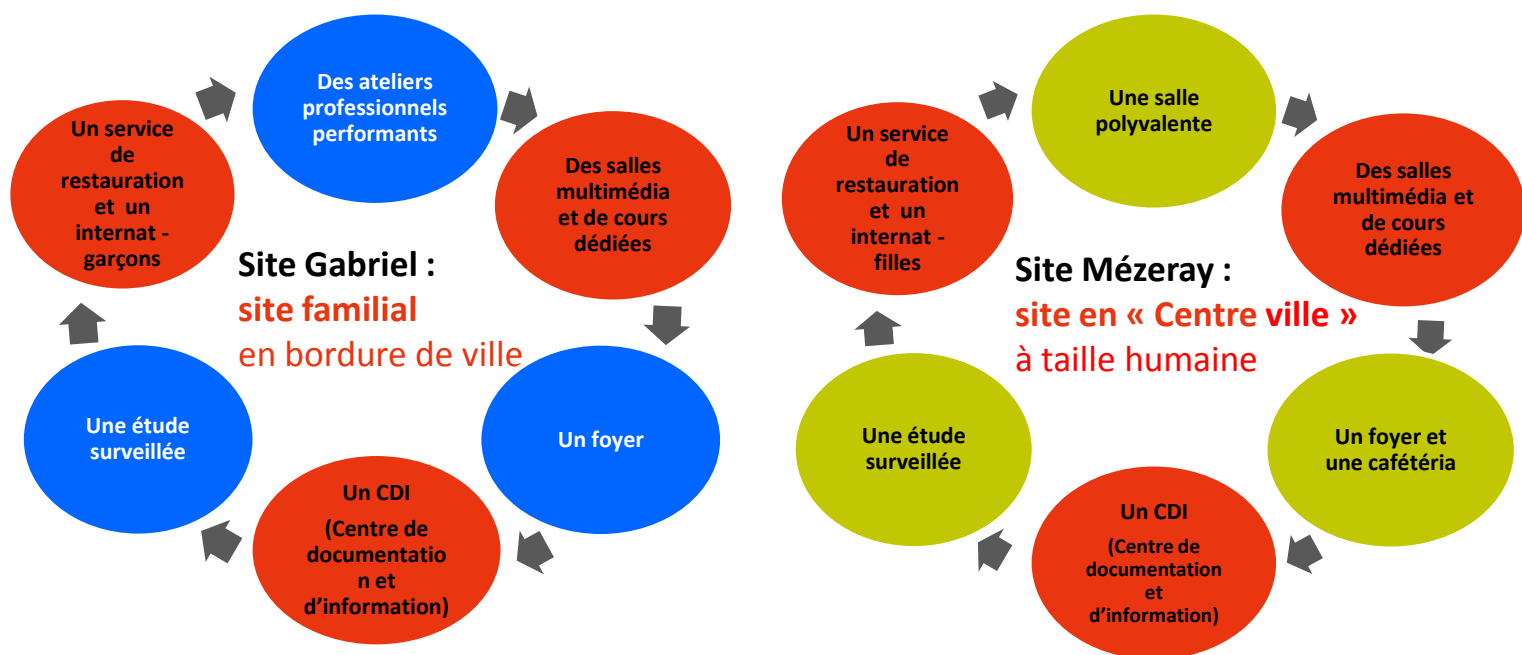

Environ **960 élèves** répartis dans **50 classes**

200 personnels dont **120 enseignants**

Répartis sur **2 sites** :

Actions mises en place :

Programme Erasmus+

Excellence Santé

Les cordées de la réussite (partenariat avec l'IUT d'Alençon et l'Université de Caen)

Partenariat avec le TGI d'Argentan

Section euro anglais en enseignement pro

Concours MAF

Ouverture culturelle (« Lycéens au cinéma », partenariat avec le « Quai des Arts », ...)

Web radio

Courses en cours

Mini entreprise

Club mixité

...