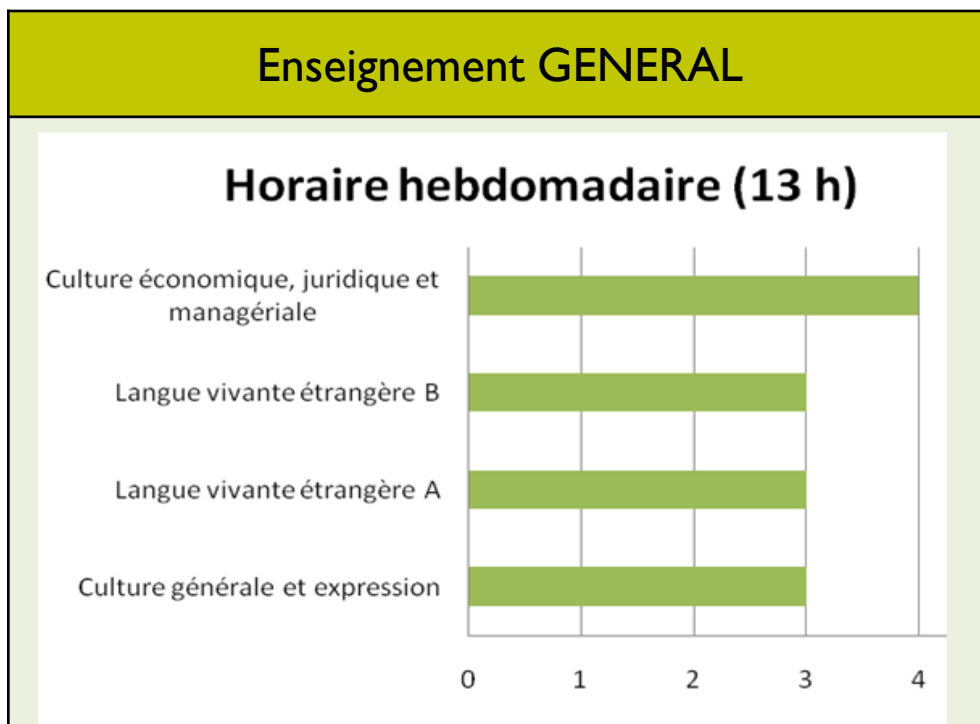

C'est une formation :

- Professionnalisante, en **2 ans**.
- Reconnue par le monde du travail
- **Ouverte à toutes les séries** du baccalauréat.
- Incluant **14 semaines de stage**. (dont une période dans un pays étranger ou un service à vocation internationale sur le territoire national).

Les enseignements :