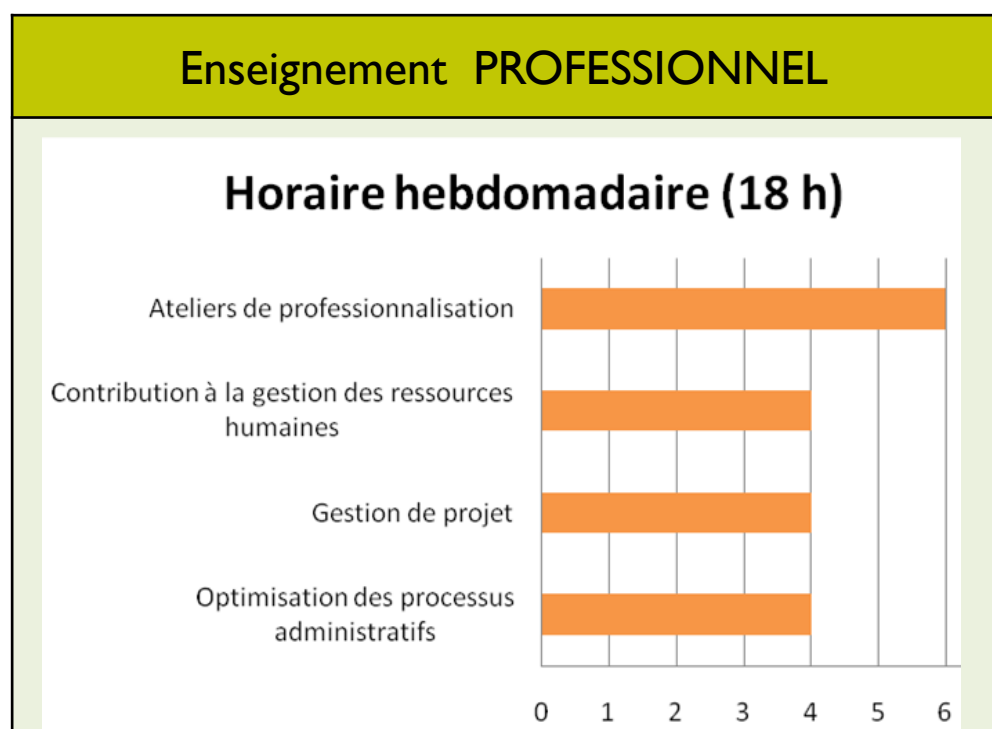

C'est une formation :

- Professionnalisante, en **2 ans**.
- Reconnue par le monde du travail
- **Ouverte à toutes les séries** du baccalauréat.
- Incluant **14 semaines de stage**. (dont une période dans un pays étranger ou un service à vocation internationale sur le territoire national).

Les enseignements :